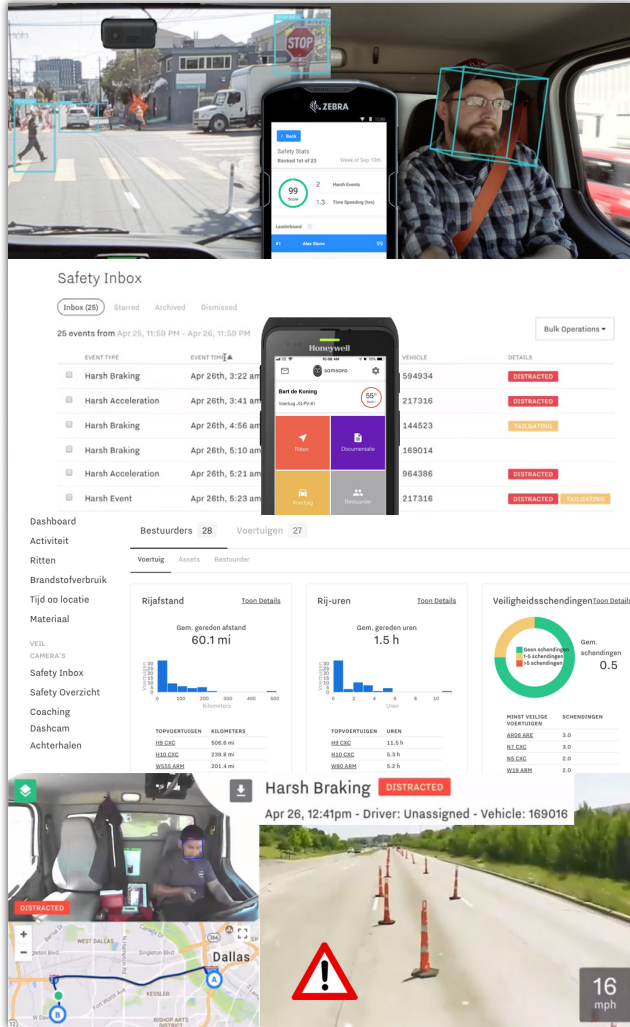

## TRANSPORT & LOGISTICS FLEET SAFETY

### REVERSE IT SERVICES

Onze focus ligt op het ondersteunen en ontzorgen van organisaties op een zo (kosten)efficiënt en duurzaam mogelijke manier. Niet de technologie maar het eindresultaat van de gebruiker staat bij ons centraal. U kunt vertrouwen op onze diensten, ook nadat u zaken met ons heeft gedaan.

### SOLUTIONS

De Reverse IT Solutions bestaan uit een totaal-set van hardware en software gebaseerd op best practices vanuit de markt. Deze bewezen oplossingen worden dagelijks in de praktijk gebruikt, bevatten geen kinderziektes en bieden u zekerheid. Reverse IT past de oplossing aan uw wensen en verzorgt de implementatie van A-tot-Z.

### VEILIGHEID, TIJD- EN KOSTENBESPARING

Een ongeval hoort u altijd achteraf. AI gedreven dashcams en voertuig (telemetrie) gegevens met feiten worden automatisch verzameld tijdens iedere gebeurtenis waarvoor uw aandacht is vereist. Schade reductie, bewijsvoering en efficiënter afhandelen van deze schades leidt tot een grote kostenbesparing voor uw bedrijf. **Collect, Analyze, Act, Reward!**